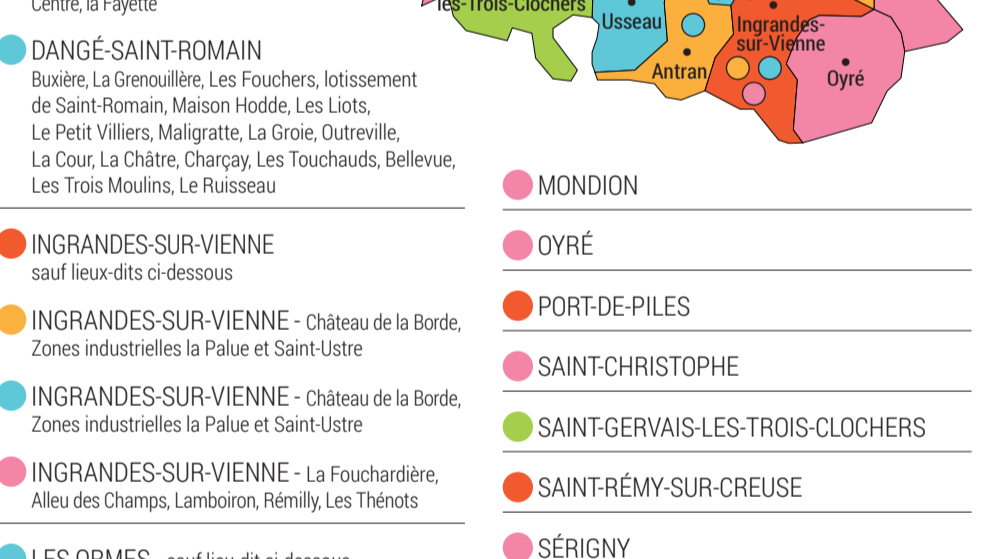

Grand Châtellerault NORD

- ANTRAN - sauf lieux-dits ci-dessous
- ANTRAN - La Gerbaudière, La Gatinalière, La Foye et Le Cormier
- BUXEUIL
- DANGÉ-SAINT-ROMAIN
  Centre, la Fayette
- DANGÉ-SAINT-ROMAIN
  Buxière, La Grenouillère, Les Fouchers, lotissement de Saint-Romain, Maison Hodde, Les Liots, Le Petit Villiers, Maligratte, La Groie, Outreville, La Cour, La Châtre, Charçay, Les Touchauds, Bellevue, Les Trois Moulins, Le Ruisseau
- INGRANDES-SUR-VIENNE
  sauf lieux-dits ci-dessous
- INGRANDES-SUR-VIENNE - Château de la Borde, Zones industrielles la Palue et Saint-Ustre
- INGRANDES-SUR-VIENNE - Château de la Borde, Zones industrielles la Palue et Saint-Ustre
- INGRANDES-SUR-VIENNE - La Fouchardière, Allée des Champs, Lamboiron, Rémyilly, Les Thénots
- LES ORMES - sauf lieu-dit ci-dessous
- LES ORMES - Falaise
- LEIGNÉ-SUR-USSEAU
- LEUGNY

- MONDION
- OYRÉ
- PORT-DE-PILES
- SAINT-CRISTOPHE
- SAINT-GERVAIS-LES-TROIS-CLOCHERS
- SAINT-RÉMY-SUR-CREUSE
- SÉRIGNY
- USSEAU
- VAUX-SUR-VIENNE
- VELLÈCHES

LES JOURS DE REPORT

- CERNAY
  lundi 13 avril ⊗ mercredi 15 avril
  lundi 1er juin ⊗ mercredi 3 juin
- DOUSSAY - sauf lieu-dit ci-dessous
  lundi 13 avril ⊗ mercredi 15 avril
  lundi 1er juin ⊗ mercredi 3 juin
- DOUSSAY - La Reculée sud
  mardi 14 juillet ⊗ mercredi 15 juillet
- LENCLÔTRE - sauf lieu-dit et rue ci-dessous
  mardi 14 juillet ⊗ mercredi 15 juillet
- LENCLÔTRE - rue de Garenne, La Chaume
  lundi 13 avril ⊗ mercredi 15 avril
  lundi 1er juin ⊗ mercredi 3 juin
- ORCHES
  vendredi 1er mai ⊗ samedi 2 mai
  vendredi 8 mai ⊗ samedi 9 mai
  vendredi 25 décembre ⊗ samedi 26 décembre
  vendredi 1er janvier 2021 ⊗ samedi 2 janvier 2021
- OUIZILLY
  mardi 14 juillet ⊗ mercredi 15 juillet

- SAVIGNY-SOUS-FAYE - sauf lieux-dits ci-dessous
  lundi 13 avril ⊗ mercredi 15 avril
  lundi 1er juin ⊗ mercredi 3 juin
- SAVIGNY-SOUS-FAYE - chemin Saint-Jacques, Les Caves Cognards
  vendredi 1er mai ⊗ samedi 2 mai
  vendredi 8 mai ⊗ samedi 9 mai
  vendredi 25 décembre ⊗ samedi 26 décembre
  vendredi 1er janvier 2021 ⊗ samedi 2 janvier 2021
- SCORBÉ-CLAIRVAUX - sauf lieux-dits et rues ci-dessous
  mercredi 11 novembre ⊗ vendredi 13 novembre
- SCORBÉ-CLAIRVAUX - Le Haut Clairvaux, route de Thuré, rue des Tuffeaux, Champsin, Près de la Fosse, La Croix Libert
  jeudi 21 mai ⊗ samedi 23 mai
- SOSSAY - sauf lieu-dit ci-dessous
  vendredi 1er mai ⊗ samedi 2 mai
  vendredi 8 mai ⊗ samedi 9 mai
  vendredi 25 décembre ⊗ samedi 26 décembre
  vendredi 1er janvier 2021 ⊗ samedi 2 janvier 2021
- SOSSAY - La Bergeotière
  jeudi 21 mai ⊗ samedi 23 mai

Grand Châtellerault EST

LA COLLECTE EST ASSURÉE LES JOURS FÉRIÉS SAUF LES MERCREDIS 1er MAI, 25 DÉCEMBRE 2020 ET 1er JANVIER 2021 !