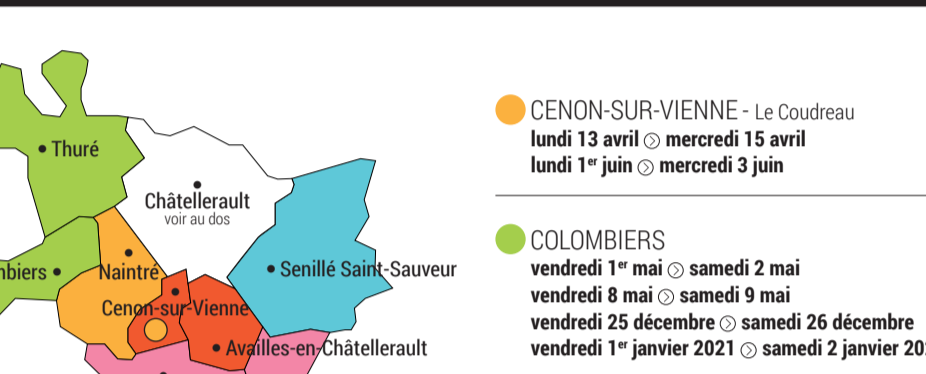

GRAND CHÂTELLERAULT

LES JOURS DE RAMASSAGE HABITUELS

À NOTER !

Certains secteurs ne sont pas collectés le même jour que la commune.
Les exceptions et les jours de collecte sont détaillés par commune.