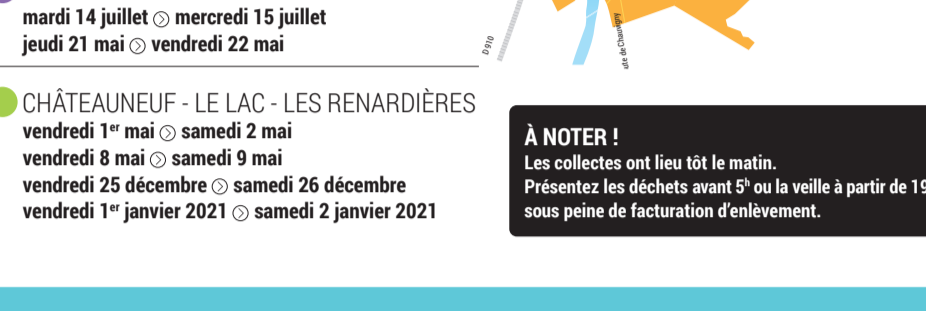

La collecte

JOURS DE RAMASSAGE ET DE REPORT

CHÂTELLERAULT

LES JOURS DE RAMASSAGE HABITUELS

hyper-centre, sacs jaunes uniquement le jeudi

LES JOURS DE REPORT

- ANTOIGNÉ - TARGÉ - OZON
  lundi 13 avril ⊗ mardi 14 avril
  lundi 1er juin ⊗ mardi 2 juin
- LES MINIMES - OZON
  jeudi 21 mai ⊗ vendredi 22 mai
- LES RENARDIÈRES - OZON
  mardi 14 juillet ⊗ jeudi 16 juillet
- HYPER-CENTRE
  mardi 14 juillet ⊗ mercredi 15 juillet
  jeudi 21 mai ⊗ vendredi 22 mai
- CHÂTEAUNEUF - LE LAC - LES RENARDIÈRES
  vendredi 1er mai ⊗ samedi 2 mai
  vendredi 8 mai ⊗ samedi 9 mai
  vendredi 25 décembre ⊗ samedi 26 décembre
  vendredi 1er janvier 2021 ⊗ samedi 2 janvier 2021